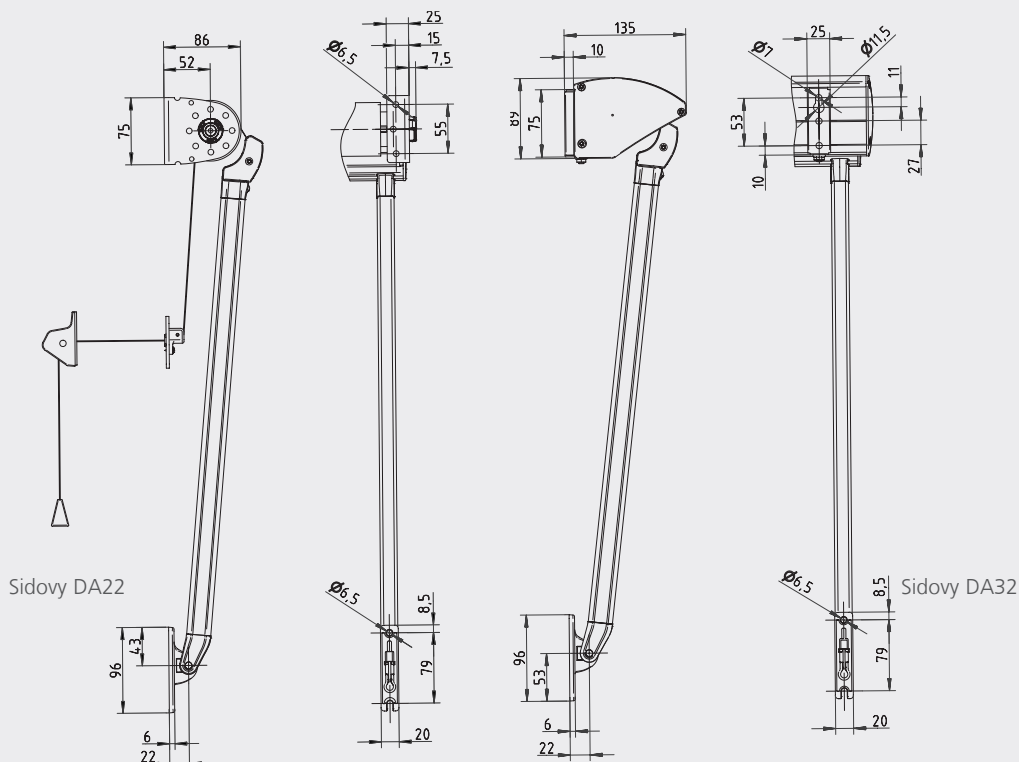

Sidovy DA22

Sidovy DA32