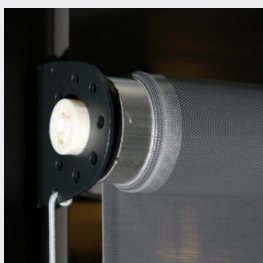

FÖNSTERMARKISER

DA22 & DA32

DA22 och DA32 är moderna, kompakta och stilrena markiser som passar de flesta byggnader. DA32 är kompletterad med en elegant aluminiumkassett som skyddar markisduken mot regn och smuts. Fallarmarna har justerbar fjäderspänning för rätt dukspänning. Invändig eller utvändig manövrering med polyesterband och som tillval kan markisen motoriseras.

FÖNSTERMARKISER DA22 & DA32

DA22 utan kassett.

DA32 markisen är utrustad med en aluminiumkassett som skyddar mot regn och smuts.

Standardkulörer

Standard frontprofil med kapp.

Designad frontprofil är utan kapp.

Utvändig eller invändig manövrering med dragband av polyester är standard. För lagring och skydd av bandet, kan markisen kompletteras med banduppsamlare. Som tillval finns manövrering med vev eller motor. Motorn kan kompletteras med automatiska styrningar, t ex fjärrkontroll eller sol- och vindautomatik.

Montering

Markisen monteras enkelt direkt på fönsterfodret, på vägg eller i nisch. Som tillval finns nischfästen som gör att markisen kan justeras 45–185 mm i djupled.

Fallarmar

Armprofiler är tillverkade av strängpressat aluminium och armkomponenter av pressgjutet zink. Fallarmar med justerbar spänning för optimal dukspänning. Vindsäkrade fallarmar rekommenderas om markisen kommer att utsättas för hård vind.