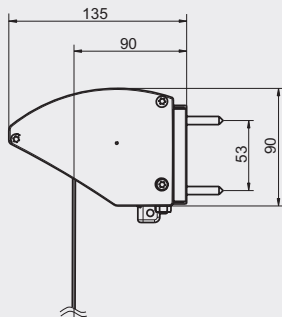

VERTIKALMARKIS VS24-44

VS24 Vertikalmarkis utan kassett, med linstyrning

VS34 och 44: Vertikalmarkis med två olika storlekar på kassett och linstyrning

Sidostyrning med lina

VS44, Sidostyrning med lina

VS34, Sidostyrning med lina

DIMENSIONER (m)	VS24	VS34	VS44
Max höjd	2,0	2,0	2,5
Max bredd	3,2 (4m motor)	3,2 (4m motor)	5,0
Seriekoppling med motor	10	10	20
Kassett	Nej	Liten	Stor

Manövrering

VS 24-44 manövreras som standard med band. Som tillval finns manövrering med vev eller motor. Vid motordrift går det att komplettera med automatiska styrningar, till exempel fjärrkontroll eller sol- och vindautomatik.