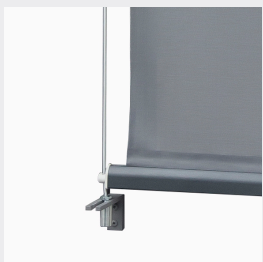

VERTIKALMARKIS

VS24-44

VS24-44 är en kompakt Vertikalmarkis med smidig design. Den lämpar sig väl för fönsterapplikationer på bostäder, butiker och kontorsfastigheter. Duken löper vertikalt längs utsidan av fönstret och bottenlisten styrs av linor längs dukens båda sidor. Screenshotar finns i ett stort urval med bland annat flamskyddande egenskaper.

VERTIKALMARKIS VS24-44

VS24 Vertikalmarkis utan kassett, med linstyrning

VS34 och 44: Vertikalmarkis med två olika storlekar på kassett och linstyrning

Sidostyrning med lina

VS44, Sidostyrning med lina

VS34, Sidostyrning med lina

DIMENSIONER (m)	VS24	VS34	VS44
Max höjd	2,0	2,0	2,5
Max bredd	3,2 (4m motor)	3,2 (4m motor)	5,0
Seriekoppling med motor	10	10	20
Kassett	Nej	Liten	Stor

Manövrering

VS 24-44 manövreras som standard med band. Som tillval finns manövrering med vev eller motor. Vid motordrift går det att komplettera med automatiska styrningar, till exempel fjärrkontroll eller sol- och vindautomatik.

Montering

Monteras enkelt direkt på vägg, fönsterfoder eller i nisch.

Markisstativ

Finns som standard i silver.

Markisduk

Vi har en bred kollektion med högkvalitativa screenvävar. Valet av materialets färg, vävteknik och öppenhetsfaktor avgör dukens förmåga att filtrera solljuset. Screenkollektionen innehåller vävar med flamskyddande egenskaper och är hälso- och kvalitetscertifierade enligt Öko-tex och Enduris.