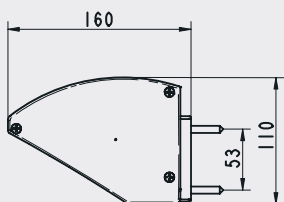

VERTIKALMARKIS VS24-44

VS24 Vertikalmarkis utan kassett, med linstyrning

VS34 och 44: Vertikalmarkis med två olika storlekar på kassett och linstyrning

Sidostyrning med lina

VS44, Sidostyrning med lina

VS34, Sidostyrning med lina

DIMENSIONER (m)	VS24	VS34	VS44
Max höjd	2,0	2,0	2,5
Max bredd	3,2 (4m motor)	3,2 (4m motor)	5,0
Seriekoppling med motor	10	10	20
Kassett	Nej	Liten	Stor

Manövrering

VS 24-44 manövreras som standard med band. Som tillval finns manövrering med vev eller motor. Vid motordrift går det att komplettera med automatiska styrningar, till exempel fjärrkontroll eller sol- och vindautomatik.