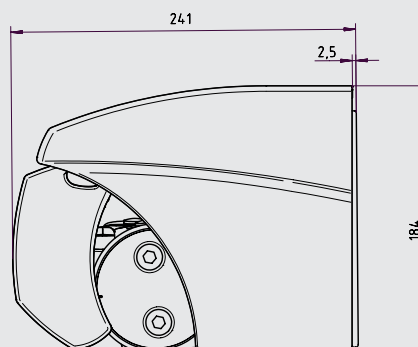

Sidovy FA 37 & 38