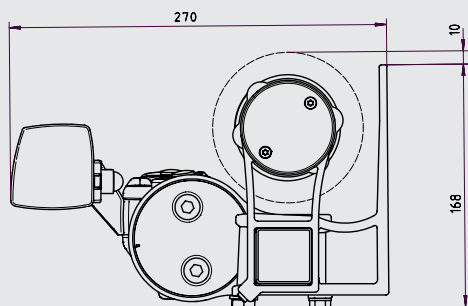

Sidovy FA 32